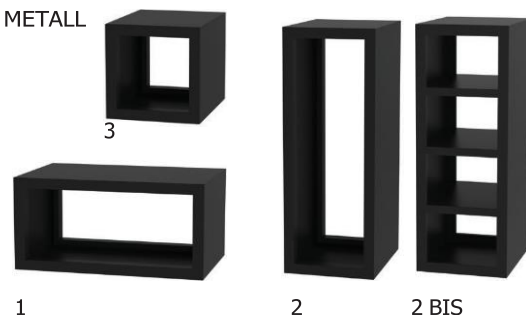

METALL- VÕI BETOONELEMENTID GAMME I - STOVE

1 - Blokk horisontaal metall/betoon

Stove 1000/800/700 SF : L 1006/806/700 x H 350 x P 450 mm (läbiv)

Stove 1000 DF : L 1006 x H 350 x P 506 mm (läbiv)

Stove 1000/800/700 SF : L 1000/800/700 x H 350 x P 450 mm (mitteläbiv)

Stove 1000 DF : L 1000 x H 350 x P 507 mm (läbiv)

2 - Blokk vertikaalne metall/betoon

Stove 1000/800/700 SF : L 350 x H 936 x P 450 mm (läbiv)

Stove 1000 DF : L 350 x H 936 x P 506 mm (läbiv)

Stove 1000/800/700 SF : L 350 x H 936 x P 450 mm (mitteläbiv)

Stove 1000 DF : L 350 x H 936 x P 507 mm (läbiv)

3 - Blokk horisontaal puudekast-alus metall/betoon

Stove 1000/800/700 SF : L 350 x H 350 x P 450 mm (läbiv)

Stove 1000 DF : L 350 x H 350 x P 506 mm (läbiv)

Stove 1000/800/700 SF : L 350 x H 350 x P 450 mm (mitteläbiv)

Stove 1000 DF : L 350 x H 350 x P 507 mm (läbiv)

METALL