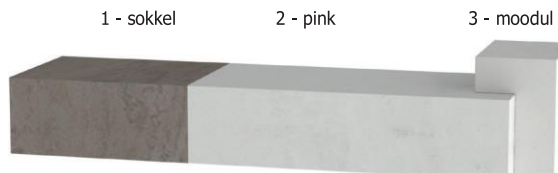

## ÜMMAR JALG

Ø 24,45 x H 40 cm  
ainult Stove 700 ja 800

## VAHATATUD EFEKTIGA MOODULALUS

[Stove 700] L 202 x P 54 x H 29 cm (1+2+3)

[Stove 800] L 212,5 x P 54 x H 29 cm (1+2+3)

[Stove 1000] L 232,5 x P 54 x H 29 cm (1+2+3)

Komplekteerida vastavalt oma soovidele!