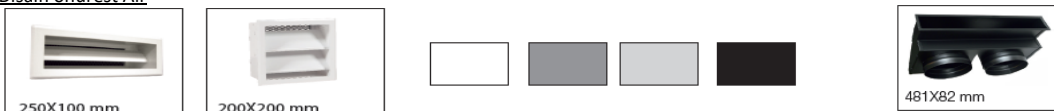

Disain õhurest Air